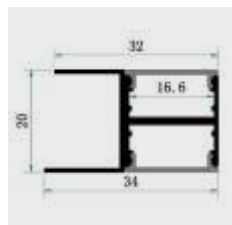

KM63

k obkladom a dlažbám

KM48-S