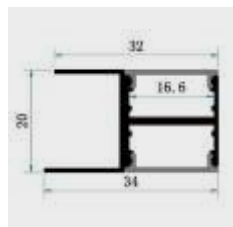

KM63

k obkladom a dlažbám

KM48-S