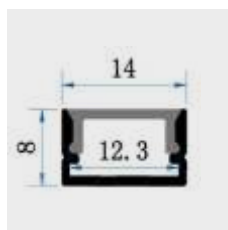

LIŠTA

obj. kód	typ	dĺžka	farba
40330001	KM33-S 1M	1 m	strieborná
40330002	KM33-S 2M	2 m	strieborná

KRYT

obj. kód	typ	dĺžka	prevedenie
40331041	33-TK 1M	1 m	klik číry
40331042	33-TK 2M	2 m	klik číry
40331051	33-MK 1M	1 m	klik matný
40331052	33-MK 2M	2 m	klik matný

PRÍSLUŠENSTVO

obj. kód	typ	príslušenstvo
40332000	KM33K-S	koncovka
40332001	KM33K-S-O	koncovka s otvorom
40333000	KM33P-S	príchytka

KM33

na povrch

LIŠTA

obj. kód	typ	dĺžka	farba
40350001	KM35-S 1M	1 m	strieborná
40350002	KM35-S 2M	2 m	strieborná
40350101	KM35-B 1M	1 m	biela
40350102	KM35-B 2M	2 m	biela
40350201	KM35-C 1M	1 m	čierna
40350202	KM35-C 2M	2 m	čierna

KRYT

obj. kód	typ	dĺžka	prevedenie
40351041	35-TK 1M	1 m	klik číry
40351042	35-TK 2M	2 m	klik číry
40351051	35-MK 1M	1 m	klik matný
40351052	35-MK 2M	2 m	klik matný

PRÍSLUŠENSTVO

obj. kód	typ	príslušenstvo
40352000	KM35K-S	koncovka strieborná
40352001	KM35K-S-O	koncovka s otvorom strieborná
40352002	KM35K-B	koncovka biela
40352003	KM35K-B-O	koncovka s otvorom biela
40352004	KM35K-C	koncovka čierna
40352005	KM35K-C-O	koncovka s otvorom čierna
40353000	KM35P-S	príchytka

KM35

na povrch