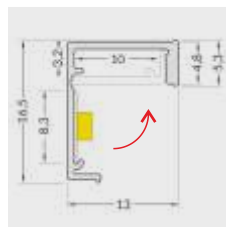

KM31

na zapustenie do podlahy