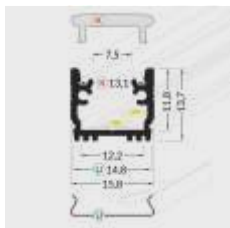

ALU profily LED

30-MK

LIŠTA

obj. kód	typ	dĺžka	farba
40310001	KM31-S 1M	1 m	strieborná
40310002	KM31-S 2M	2 m	strieborná

KRYT

obj. kód	typ	dĺžka	prevedenie
40301051	30-MK 1M	1 m	klik matný
40301052	30-MK 2M	2 m	klik matný

PRÍSLUŠENSTVO

obj. kód	typ	príslušenstvo
40312000	KM31K-S	koncovka strieborná
40312001	KM31K-S-O	koncovka s otvorom
40315000	KM31T	tesniaca sada

KM31

na zapustenie do podlahy

KM20

na zapustenie

LIŠTA

obj. kód	typ	dĺžka	farba
40200001	KM20-O 1M	1 m	opál
40200002	KM20-O 2M	2 m	opál

PRÍSLUŠENSTVO

obj. kód	typ	príslušenstvo
40202000	KM20K-O	koncovka opálová