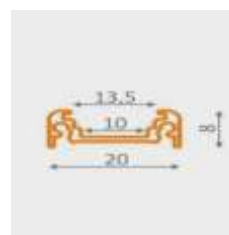

ALU profily LED

KM13

na povrch

LIŠTA

obj. kód	typ	dĺžka	farba
40130001	KM13-S 1M	1 m	strieborná
40130002	KM13-S 2M	2 m	strieborná
40130101	KM13-B 1M	1 m	biela
40130102	KM13-B 2M	2 m	biela
40130201	KM13-C 1M	1 m	čierna
40130202	KM13-C 2M	2 m	čierna

KRYT

obj. kód	typ	dĺžka	prevedenie
40131011	13-T 1M	1 m	nasúvací číry
40131012	13-T 2M	2 m	nasúvací číry
40131021	13-S 1M	1 m	nasúvací mrazený
40131022	13-S 2M	2 m	nasúvací mrazený
40131031	13-M 1M	1 m	nasúvací matný
40131032	13-M 2M	2 m	nasúvací matný
40131041	13-TK 1M	1 m	klik číry
40131042	13-TK 2M	2 m	klik číry
40131051	13-MK 1M	1 m	klik matný
40131052	13-MK 2M	2 m	klik matný
40131053	13-MK 20M	20 m	klik matný

PRÍSLUŠENSTVO

obj. kód	typ	príslušenstvo
40132000	KM13K-S	koncovka strieborná
40132001	KM13K-B	koncovka biela
40132002	KM13K-C	koncovka čierna
40133000	KM13P	príchytká
40133001	KM13PF	príchytká flexi
40134000	KM13S	spojka
40135000	KM13R-S	roh strieborný
40135001	KM13R-B	roh biely
40135002	KM13R-C	roh čierny

KM17-S

KM17-B

KM17-C

KM17

na povrch

LIŠTA

obj. kód	typ	dĺžka	farba
40170001	KM17-S 1M	1 m	strieborná
40170002	KM17-S 2M	2 m	strieborná
40170101	KM17-B 1M	1 m	biela
40170102	KM17-B 2M	2 m	biela
40170201	KM17-C 1M	1 m	čierna
40170202	KM17-C 2M	2 m	čierna

KRYT

obj. kód	typ	dĺžka	prevedenie
40131011	13-T 1M	1 m	nasúvací číry
40131012	13-T 2M	2 m	nasúvací číry
40131021	13-S 1M	1 m	nasúvací mrazený
40131022	13-S 2M	2 m	nasúvací mrazený
40131031	13-M 1M	1 m	nasúvací matný
40131032	13-M 2M	2 m	nasúvací matný
40131041	13-TK 1M	1 m	klik číry
40131042	13-TK 2M	2 m	klik číry
40131051	13-MK 1M	1 m	klik matný
40131052	13-MK 2M	2 m	klik matný
40131053	13-MK 20M	20 m	klik matný
40171051	17-MK 1M	1 m	klik matný
40171052	17-MK 2M	2 m	klik matný

PRÍSLUŠENSTVO