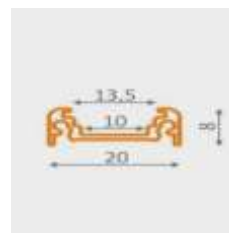

ALU profily LED

KM13

na povrch

LIŠTA

obj. kód	typ	dĺžka	farba
40130001	KM13-S 1M	1 m	strieborná
40130002	KM13-S 2M	2 m	strieborná
40130101	KM13-B 1M	1 m	biela
40130102	KM13-B 2M	2 m	biela
40130201	KM13-C 1M	1 m	čierna
40130202	KM13-C 2M	2 m	čierna

KRYT

obj. kód	typ	dĺžka	prevedenie
40131011	13-T 1M	1 m	nasúvací číry
40131012	13-T 2M	2 m	nasúvací číry
40131021	13-S 1M	1 m	nasúvací mrazený
40131022	13-S 2M	2 m	nasúvací mrazený
40131031	13-M 1M	1 m	nasúvací matný
40131032	13-M 2M	2 m	nasúvací matný
40131041	13-TK 1M	1 m	klik číry
40131042	13-TK 2M	2 m	klik číry
40131051	13-MK 1M	1 m	klik matný
40131052	13-MK 2M	2 m	klik matný
40131053	13-MK 20M	20 m	klik matný

PRÍSLUŠENSTVO

obj. kód	typ	príslušenstvo
40132000	KM13K-S	koncovka strieborná
40132001	KM13K-B	koncovka biela
40132002	KM13K-C	koncovka čierna
40133000	KM13P	príchytká
40133001	KM13PF	príchytká flexi
40134000	KM13S	spojka
40135000	KM13R-S	roh strieborný
40135001	KM13R-B	roh biely
40135002	KM13R-C	roh čierny

LIŠTA

obj. kód	typ	dĺžka	farba
40170001	KM17-S 1M	1 m	strieborná
40170002	KM17-S 2M	2 m	strieborná
40170101	KM17-B 1M	1 m	biela
40170102	KM17-B 2M	2 m	biela
40170201	KM17-C 1M	1 m	čierna
40170202	KM17-C 2M	2 m	čierna

KRYT

obj. kód	typ	dĺžka	prevedenie
40131011	13-T 1M	1 m	nasúvací číry
40131012	13-T 2M	2 m	nasúvací číry
40131021	13-S 1M	1 m	nasúvací mrazený
40131022	13-S 2M	2 m	nasúvací mrazený
40131031	13-M 1M	1 m	nasúvací matný
40131032	13-M 2M	2 m	nasúvací matný
40131041	13-TK 1M	1 m	klik číry
40131042	13-TK 2M	2 m	klik číry
40131051	13-MK 1M	1 m	klik matný
40131052	13-MK 2M	2 m	klik matný
40131053	13-MK 20M	20 m	klik matný
40171051	17-MK 1M	1 m	klik matný
40171052	17-MK 2M	2 m	klik matný

PRÍSLUŠENSTVO