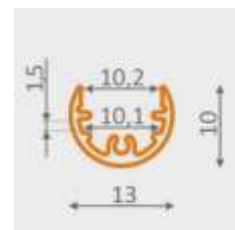

KM10
na povrch
na odsadenie