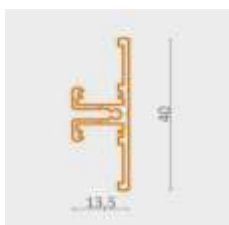

ALU profily LED

LIŠTA

obj. kód	typ	dĺžka	farba
40100001	KM10-S 1M	1 m	strieborná
40100002	KM10-S 2M	2 m	strieborná

KRYT

obj. kód	typ	dĺžka	prevedenie
40101041	10-TK 1M	1 m	klik číry
40101042	10-TK 2M	2 m	klik číry

PRÍSLUŠENSTVO

obj. kód	typ	príslušenstvo
40102000	KM10K	koncovka
40103000	KM10P	príchytká
40103010	KM10PK	príchytká koncová
40103020	KM10PR	príchytká rozperná
40103030	KM10PKP	príchytká kĺbová prisadená
40103040	KM10PKZ	príchytká kĺbová zapustená
40103051	KM10POP	príchytká odsadená prisadená
40103061	KM10POZ	príchytká odsadená zapustená

KM10
na povrch
na odsadenie

LIŠTA

obj. kód	typ	dĺžka	farba
40400001	KM40-S 1M	1 m	strieborná
40400002	KM40-S 2M	2 m	strieborná
40400101	KM40-B 1M	1 m	biela
40400102	KM40-B 2M	2 m	biela
40400201	KM40-C 1M	1 m	čierna
40400202	KM40-C 2M	2 m	čierna

KRYT

obj. kód	typ	dĺžka	prevedenie
40121011	12-T 1M	1 m	nasúvací číry
40121012	12-T 2M	2 m	nasúvací číry
40121021	12-S 1M	1 m	nasúvací mrazený
40121022	12-S 2M	2 m	nasúvací mrazený
40121031	12-M 1M	1 m	nasúvací matný
40121032	12-M 2M	2 m	nasúvací matný

PRÍSLUŠENSTVO

obj. kód	typ	príslušenstvo
40402000	KM40K-S	koncovka strieborná
40402001	KM40K-B	koncovka biela
40402002	KM40K-C	koncovka čierna
40133000	KM13P	príchytká
40133001	KM13PF	príchytká flexi
40134000	KM13S	spojka

KM40
na povrch
nepriame osvetlenie