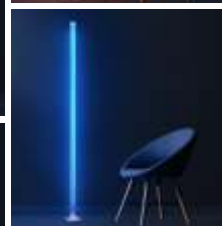

LED

7 W

220-240 V

50/60 Hz

IP 20

25000h

RGB

MAGICAL LED 7W RGB
Obj. kód 325211