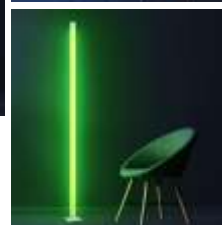

LED

7 W

220-240 V

50/60 Hz

IP 20

25000h

RGB

MAGICAL LED 7W RGB
Obj. kód 325211