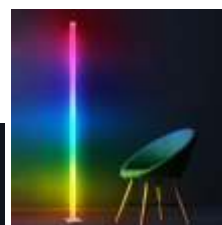

LED

7 W

220-240 V

50/60 Hz

IP 20

25000h

RGB

MAGICAL LED 7W RGB
Obj. kód 325211