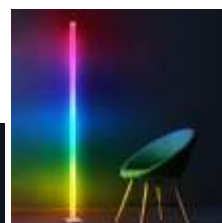

obj. kód	typ	farba	rozmer (mm)
325211	MAGICAL LED 7W RGB	biela	125x125x1500