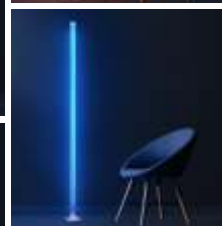

obj. kód	typ	farba	rozmer (mm)
325211	MAGICAL LED 7W RGB	biela	125x125x1500