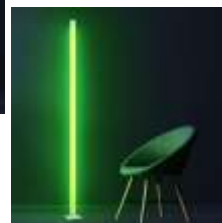

obj. kód	typ	farba	rozmer (mm)
325211	MAGICAL LED 7W RGB	biela	125x125x1500