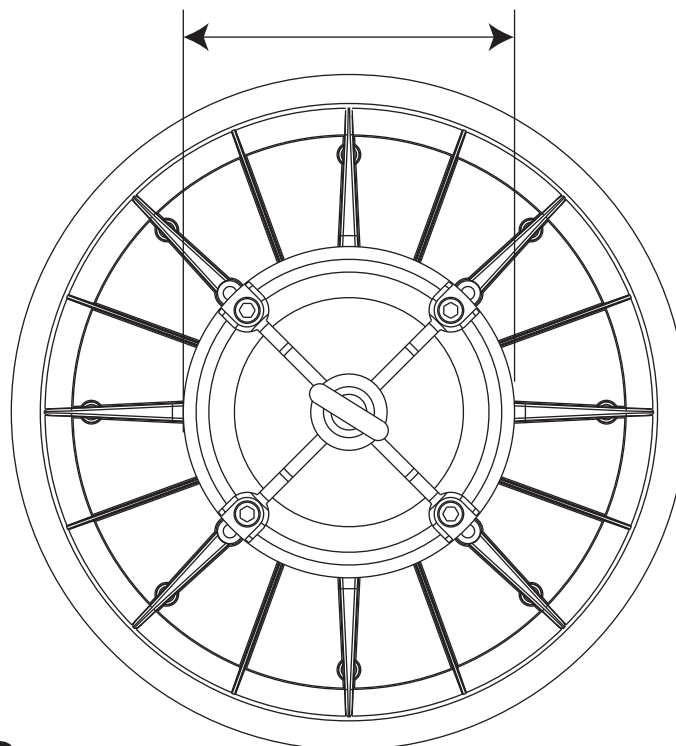

36.4mm

Φ290.3mm

130mm

290.3mm

95mm

54.7mm