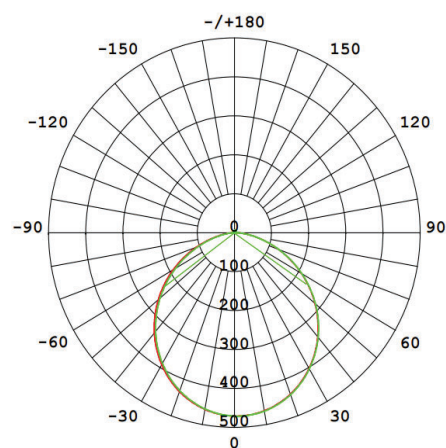

Beam Angle: 120°

CRI : Ra >85

Lifetime; 30000 Hours

EEI : E

Packing Informations

Pieces/Outbox: 60

Outbox Size: 545x375x375 mm

Outbox G.W.: 14 Kg

Outbox Volume: 0,0766 m³

Unit Weight: 233,33333333333333 gr

Barcode : 6970233831150

Technical Drawing

Light Distribution Curve

VITO EUROPE

102 Iztochna Tangenta str. 4th Floor

P.C. 1528, Sofia/Bulgaria