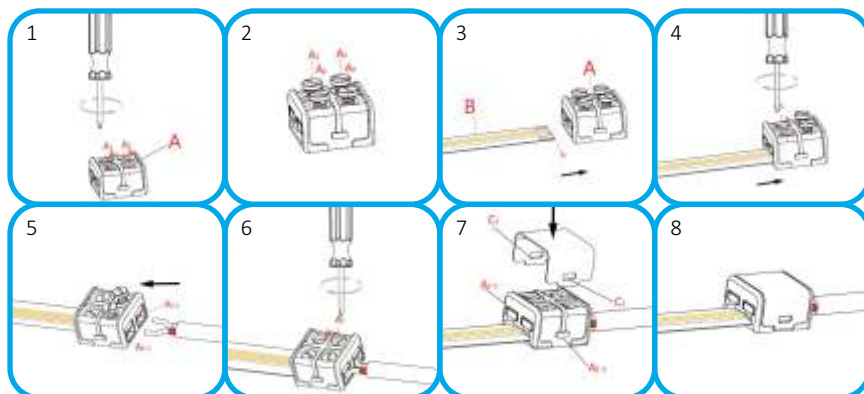

Konektor KM-10-A

Konektor KM-10A
Obj. kód: 20000030

Spojka KM-10A-2P 8-10mm
Obj. kód: 20000216

Spojka rohová KM-10A-2P L 8-10 mm
Obj. kód: 20000217

Spojka KM-10-A 2P

Spojka KM-10-A 2P L

Konektor 8MM COB
Obj. kód: 20000009

Konektor 10MM COB
Obj. kód: 20000011

Konektor prepojavací 8MM COB
Obj. kód: 20000109

Konektor prepojavací 10MM COB
Obj. kód: 20000111

Konektor 5PIN BL
Obj. kód: 20000121

Spojka 8MM COB
Obj. kód: 20000209

Spojka 10MM COB
Obj. kód: 20000211

Spojka 4PIN 2H
Obj. kód: 20000236