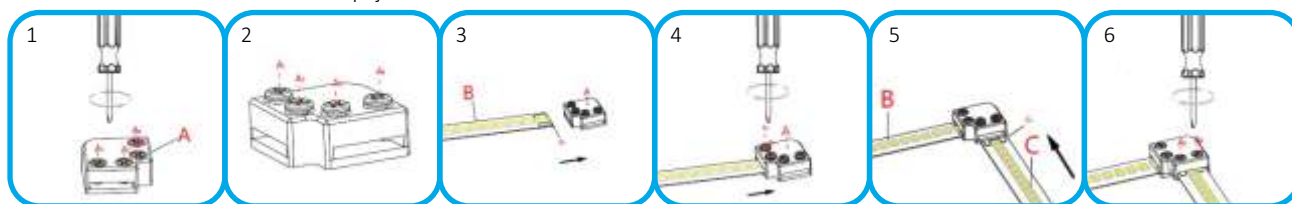

Konektor KM-10-A

Konektor KM-10A
Obj. kód: 20000030

Spojka KM-10A-2P 8-10mm
Obj. kód: 20000216

Spojka rohová KM-10A-2P L 8-10 mm
Obj. kód: 20000217

Spojka KM-10-A 2P

Spojka KM-10-A 2P L

Konektor 8MM COB
Obj. kód: 20000009

Konektor 10MM COB
Obj. kód: 20000011

Konektor prepojavací 8MM COB
Obj. kód: 20000109

Konektor prepojavací 10MM COB
Obj. kód: 20000111

Konektor 5PIN BL
Obj. kód: 20000121

Spojka 8MM COB
Obj. kód: 20000209

Spojka 10MM COB
Obj. kód: 20000211

Spojka 4PIN 2H
Obj. kód: 20000236