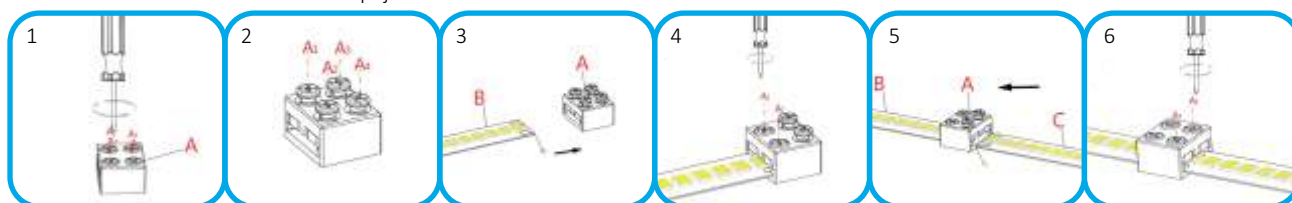

Konektor KM-10-A

Konektor KM-10A
Obj. kód: 20000030

Spojka KM-10A-2P 8-10mm
Obj. kód: 20000216

Spojka rohová KM-10A-2P L 8-10 mm
Obj. kód: 20000217

Spojka KM-10-A 2P

Spojka KM-10-A 2P L

Konektor 8MM COB
Obj. kód: 20000009

Konektor 10MM COB
Obj. kód: 20000011

Konektor prepojavací 8MM COB
Obj. kód: 20000109

Konektor prepojavací 10MM COB
Obj. kód: 20000111

Konektor 5PIN BL
Obj. kód: 20000121

Spojka 8MM COB
Obj. kód: 20000209

Spojka 10MM COB
Obj. kód: 20000211

Spojka 4PIN 2H
Obj. kód: 20000236