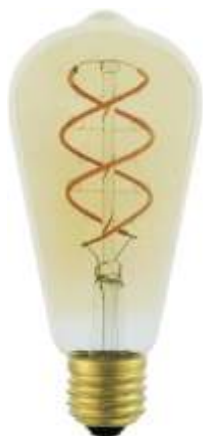

LEDISONE-2 G95

materiál: sklo

8W

E27

220-240 V

25000 h

Ra > 80

LEDISONE-2 G95

obj. kód	typ	lm	rozmer (mm)	farba svetla
1514610	LEDISONE-2 G95-8W 2700K	976	D95x135	teplá
1514620	LEDISONE-2 G95-8W 4000K	1000	D95x135	neutrálna

LEDISONE-2 VINTAGE

materiál:
hliník, sklo

E27

220-240 V

25000 h

Ra > 80

LEDISONE-2 VINTAGE ST64-4W

LEDISONE-2 VINTAGE G95-4W

LEDISONE-2 VINTAGE T30-5W

obj. kód	typ	W	lm	rozmer (mm)	farba svetla
1519170	LEDISONE-2 VINTAGE ST64-4W E27 2200K	4	400	D64x142	teplá
1519180	LEDISONE-2 VINTAGE G95-4W E27 2200K	4	428	D95x137	teplá
1519190	LEDISONE-2 VINTAGE T30-5W E27 2200K	5	425	D30x150	teplá