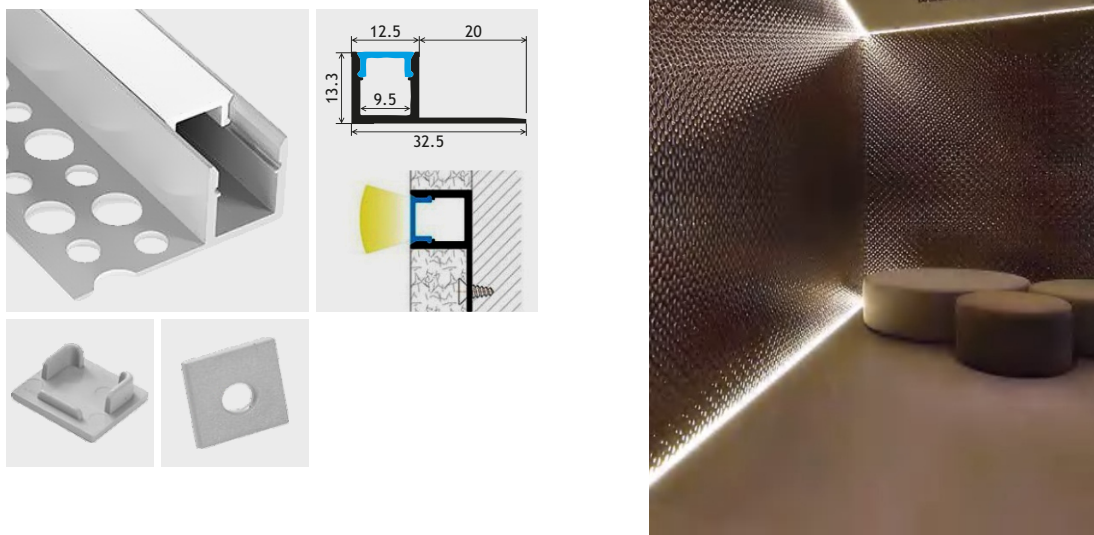

KM65-S-MK-P

hliník, plast

Balenie obsahuje

kód	lišta	farba	kryt	koncovka	montáž	rozmer
45650051	KM65-S-MK-P 1M	strieborná	klik matný	1 ks - KM65K-S 1 ks - KM65K-S-O	k obkladom a dlažbám	32,5x13,3x1000 mm
45650052	KM65-S-MK-P 2M	strieborná	klik matný	1 ks - KM65K-S 1 ks - KM65K-S-O	k obkladom a dlažbám	32,5x13,3x2000 mm