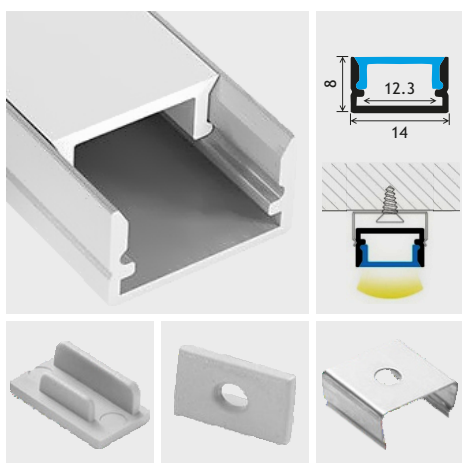

CATALOG

KM

Lighting

NOVINKY 2025/09

KM24-S-MK-P

hliník, plast

Balenie obsahuje

kód	lišta	farba	kryt	koncovka	príchytky	montáž	rozmer
45240051	KM24-S-MK-P 1M	strieborná	klik matný	1 ks - KM24K-S 1 ks - KM24K-S-O	2 ks	prisadená	15 x 6,4 x 1000 mm
45240052	KM24-S-MK-P 2M	strieborná	klik matný	1 ks - KM24K-S 1 ks - KM24K-S-O	4 ks	prisadená	15 x 6,4 x 2000 mm

KM35-S-MK-P

hliník, plast

Balenie obsahuje

kód	lišta	farba	kryt	koncovka	príchytky	montáž	rozmer
45350051	KM35-S-MK-P 1M	strieborná	klik matný	1 ks - KM35K-S 1 ks - KM35K-S-O	2 ks	prisadená	14 x 8 x 1000 mm
45350052	KM35-S-MK-P 2M	strieborná	klik matný	1 ks - KM35K-S 1 ks - KM35K-S-O	4 ks	prisadená	14 x 8 x 2000 mm