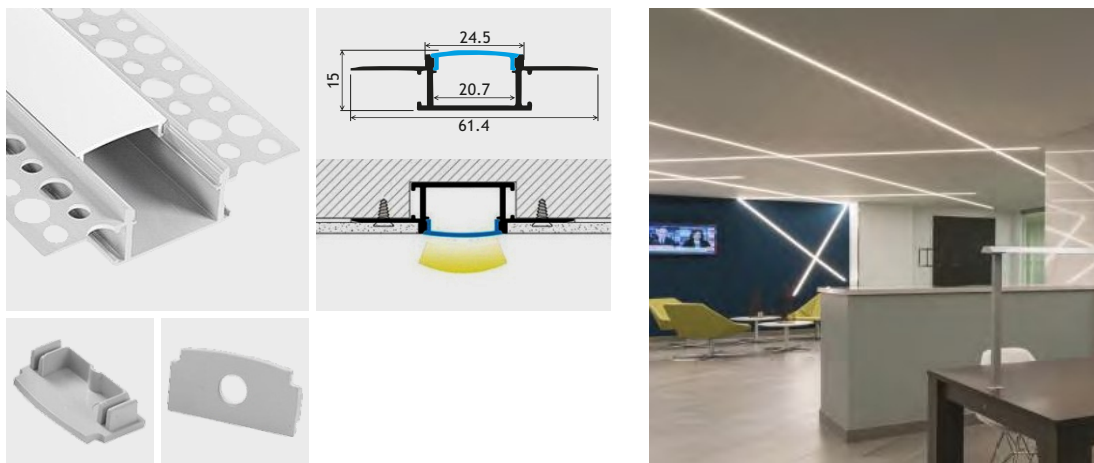

KM81-S-MK-P

hliník, plast

Balenie obsahuje

kód	lišta	farba	kryt	koncovka	montáž	rozmer
45810051	KM81-S-MK-P 1M	strieborná	klik matný	1 ks - KM81K-S 1 ks - KM81K-S-O	do sadrokartónu	61,4 x 15 x 1000 mm
45810052	KM81-S-MK-P 2M	strieborná	klik matný	1 ks - KM81K-S 1 ks - KM81K-S-O	do sadrokartónu	61,4 x 15 x 2000 mm