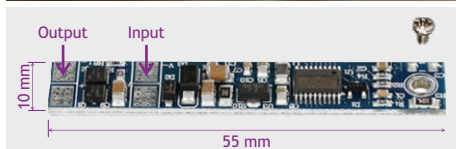

POSTUP INŠTALÁCIE

1 Vyvrtajte dierku D1,5mm a priskrutkujte vypínač do príslušnej polohy

2 Prispájajte napájací kábel na vstup vypínača (+ kladný, - záporný pól)

3 Pripevnite izolačnú podložku so šírkou 10 mm a hrúbkou min. 2 mm k ALU lište.

4 Nainštalujte LED pás do ALU lišty.

5 Prispájajte LED pás k vypínaču, zachovajte polaritu + a -.

6 Nainštalujte kryt PC a koncovky, zapnite zdroj elektrickej energie.

7 Dotknite sa hliníkovej časti aby ste otestovali funkčnosť vypínača.

kód	vypínač	funkcia	V	W	I	montáž	rozmer
20312148	KM-VDS-05L	vypínač, stmievateľný, s pamäťou, ovládaný dotykom na lištu	12V 24V	36W 72W	3A	do lišty	55 x 10 mm

COLORLED G45-2W

kov, PC