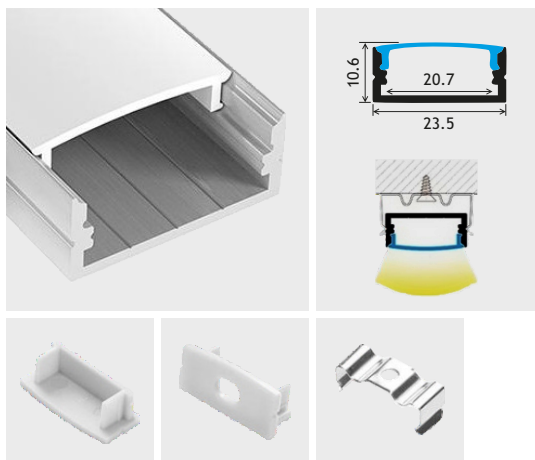

KM36-S-MK-P
hliník, plast

Balenie obsahuje

kód	lišta	farba	kryt	koncovka	príchytky	montáž	rozmer
45360051	KM36-S-MK-P 1M	strieborná	klik matný	1 ks - KM36K-S 1 ks - KM36K-S-O	2 ks	prisadená	17,1 x 9 x 1000 mm
45360052	KM36-S-MK-P 2M	strieborná	klik matný	1 ks - KM36K-S 1 ks - KM36K-S-O	4 ks	prisadená	17,1 x 9 x 2000 mm

KM27-S-MK-P

hliník, plast

Balenie obsahuje

kód	lišta	farba	kryt	koncovka	príchytká	montáž	rozmer
45270051	KM27-S-MK-P 1M	strieborná	klik matný	1 ks - KM27K-S 1 ks - KM27K-S-O	2 ks	prisadená	23,5x10,6x1000 mm
45270052	KM27-S-MK-P 2M	strieborná	klik matný	1 ks - KM27K-S 1 ks - KM27K-S-O	4 ks	prisadená	23,5x10,6x2000 mm