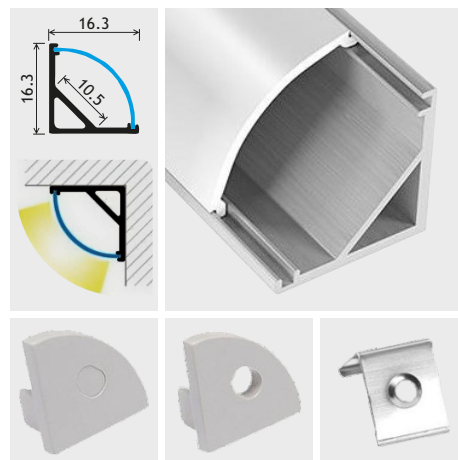

KM55-S-MK-P

hliník, plast