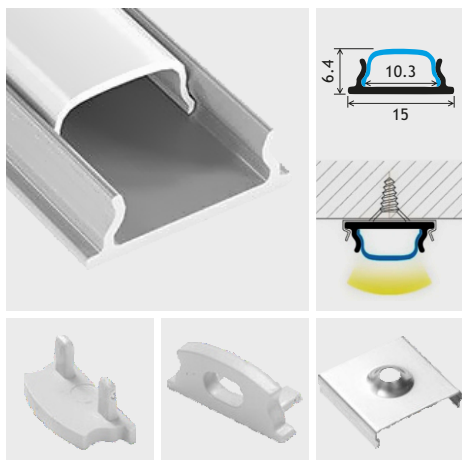

CATALOG

KM

Lighting

NOVINKY 2025/09

KM24-S-MK-P

hliník, plast

Balenie obsahuje

kód	lišta	farba	kryt	koncovka	príchytky	montáž	rozmer
45240051	KM24-S-MK-P 1M	strieborná	klik matný	1 ks - KM24K-S 1 ks - KM24K-S-O	2 ks	prisadená	15 x 6,4 x 1000 mm
45240052	KM24-S-MK-P 2M	strieborná	klik matný	1 ks - KM24K-S 1 ks - KM24K-S-O	4 ks	prisadená	15 x 6,4 x 2000 mm

KM35-S-MK-P

hliník, plast

Balenie obsahuje

kód	lišta	farba	kryt	koncovka	príchytky	montáž	rozmer
45350051	KM35-S-MK-P 1M	strieborná	klik matný	1 ks - KM35K-S 1 ks - KM35K-S-O	2 ks	prisadená	14 x 8 x 1000 mm
45350052	KM35-S-MK-P 2M	strieborná	klik matný	1 ks - KM35K-S 1 ks - KM35K-S-O	4 ks	prisadená	14 x 8 x 2000 mm