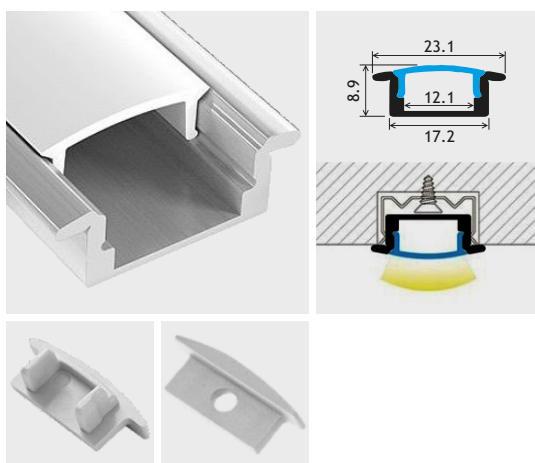

KM27-S-MK-P

hliník, plast

Balenie obsahuje

kód	lišta	farba	kryt	koncovka	príchytká	montáž	rozmer
45270051	KM27-S-MK-P 1M	strieborná	klik matný	1 ks - KM27K-S 1 ks - KM27K-S-O	2 ks	prisadená	23,5x10,6x1000 mm
45270052	KM27-S-MK-P 2M	strieborná	klik matný	1 ks - KM27K-S 1 ks - KM27K-S-O	4 ks	prisadená	23,5x10,6x2000 mm

KM39-S-MK-P

hliník, plast

Balenie obsahuje

kód	lišta	farba	kryt	koncovka	príchytká	montáž	rozmer
45390051	KM39-S-MK-P 1M	strieborná	klik matný	1 ks - KM39K-S 1 ks - KM39K-S-O	-	zapustená	23,1 x 8,9 x 1000 mm
45390052	KM39-S-MK-P 2M	strieborná	klik matný	1 ks - KM39K-S 1 ks - KM39K-S-O	-	zapustená	23,1 x 8,9 x 2000 mm