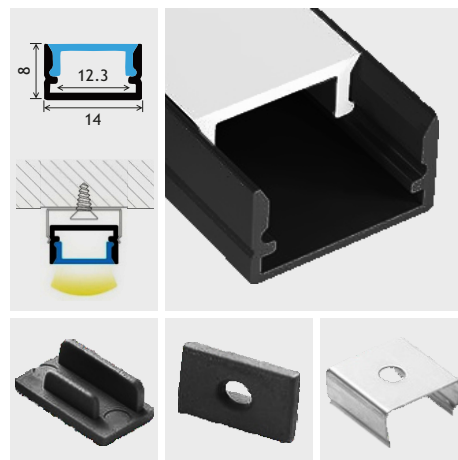

CATALOG

KM

Lighting

NOVINKY 2025/09

KM24-S-MK-P

hliník, plast

Balenie obsahuje

kód	lišta	farba	kryt	koncovka	príchytky	montáž	rozmer
45240051	KM24-S-MK-P 1M	strieborná	klik matný	1 ks - KM24K-S 1 ks - KM24K-S-O	2 ks	prisadená	15 x 6,4 x 1000 mm
45240052	KM24-S-MK-P 2M	strieborná	klik matný	1 ks - KM24K-S 1 ks - KM24K-S-O	4 ks	prisadená	15 x 6,4 x 2000 mm

KM35-S-MK-P

hliník, plast

Balenie obsahuje

kód	lišta	farba	kryt	koncovka	príchytky	montáž	rozmer
45350051	KM35-S-MK-P 1M	strieborná	klik matný	1 ks - KM35K-S 1 ks - KM35K-S-O	2 ks	prisadená	14 x 8 x 1000 mm
45350052	KM35-S-MK-P 2M	strieborná	klik matný	1 ks - KM35K-S 1 ks - KM35K-S-O	4 ks	prisadená	14 x 8 x 2000 mm

KM35-C-MK-P
hliník, plast

Balenie obsahuje

kód	lišta	farba	kryt	koncovka	príchytky	montáž	rozmer
45350251	KM35-C-MK-P 1M	čierna	klik matný	1 ks - KM35K-C 1 ks - KM35K-C-O	2 ks	prisadená	14 x 8 x 1000 mm
45350252	KM35-C-MK-P 2M	čierna	klik matný	1 ks - KM35K-C 1 ks - KM35K-C-O	4 ks	prisadená	14 x 8 x 2000 mm