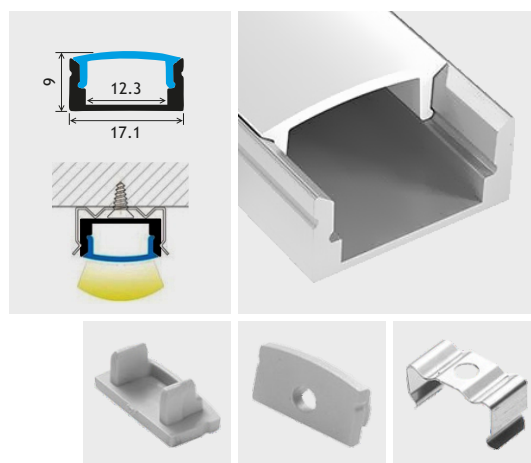

KM35-C-MK-P
hliník, plast

Balenie obsahuje

kód	lišta	farba	kryt	koncovka	príchytky	montáž	rozmer
45350251	KM35-C-MK-P 1M	čierna	klik matný	1 ks - KM35K-C 1 ks - KM35K-C-O	2 ks	prisadená	14 x 8 x 1000 mm
45350252	KM35-C-MK-P 2M	čierna	klik matný	1 ks - KM35K-C 1 ks - KM35K-C-O	4 ks	prisadená	14 x 8 x 2000 mm

KM36-S-MK-P
hliník, plast

Balenie obsahuje

kód	lišta	farba	kryt	koncovka	príchytky	montáž	rozmer
45360051	KM36-S-MK-P 1M	strieborná	klik matný	1 ks - KM36K-S 1 ks - KM36K-S-O	2 ks	prisadená	17,1 x 9 x 1000 mm
45360052	KM36-S-MK-P 2M	strieborná	klik matný	1 ks - KM36K-S 1 ks - KM36K-S-O	4 ks	prisadená	17,1 x 9 x 2000 mm