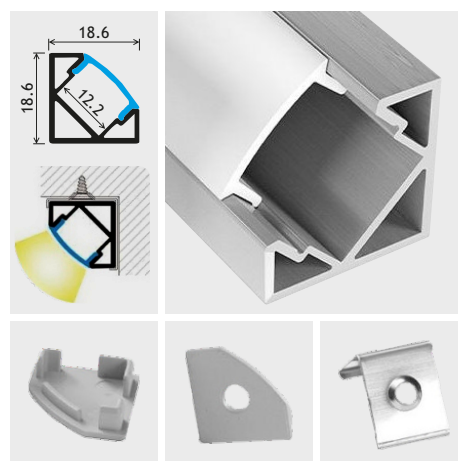

KM55-S-MK-P

hliník, plast

Balenie obsahuje

kód	lišta	farba	kryt	koncovka	príchytká	montáž	rozmer
45550051	KM55-S-MK-P 1M	strieborná	klik matný	1 ks - KM55K-S 1 ks - KM55K-S-O	2 ks	rohová	16,3x16,3x1000 mm
45550052	KM55-S-MK-P 2M	strieborná	klik matný	1 ks - KM55K-S 1 ks - KM55K-S-O	4 ks	rohová	16,3x16,3x2000 mm

KM58-S-MK-P

hliník, plast

Balenie obsahuje

kód	lišta	farba	kryt	koncovka	príchytká	montáž	rozmer
45580051	KM58-S-MK-P 1M	strieborná	klik matný	1 ks - KM58K-S 1 ks - KM58K-S-O	2 ks	rohová	18,6x18,6x1000 mm
45580052	KM58-S-MK-P 2M	strieborná	klik matný	1 ks - KM58K-S 1 ks - KM58K-S-O	4 ks	rohová	18,6x18,6x2000 mm